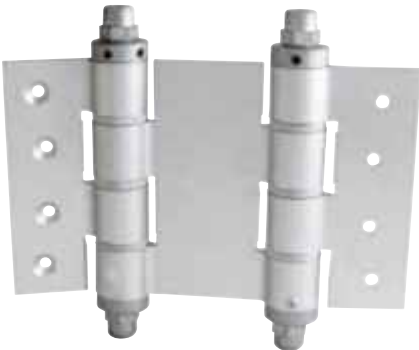

M.U 114 Çarpma Kapı Mentеше Alm.
M.U 114 Door Hinge